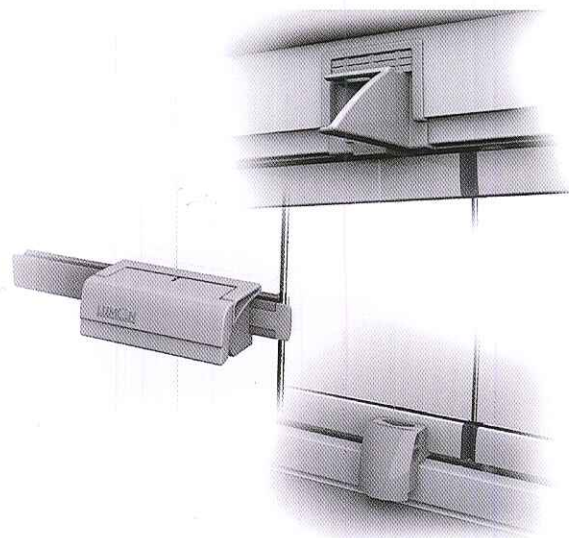

## Gir flere muligheter

Enten det gjelder en restaurant eller et konferanserom tilbyr Lumon et variert utvalg av løsninger. Foldevegger i opptil 3 meters høyde gir mange muligheter for inndeling av rom både innendørs og utendørs.