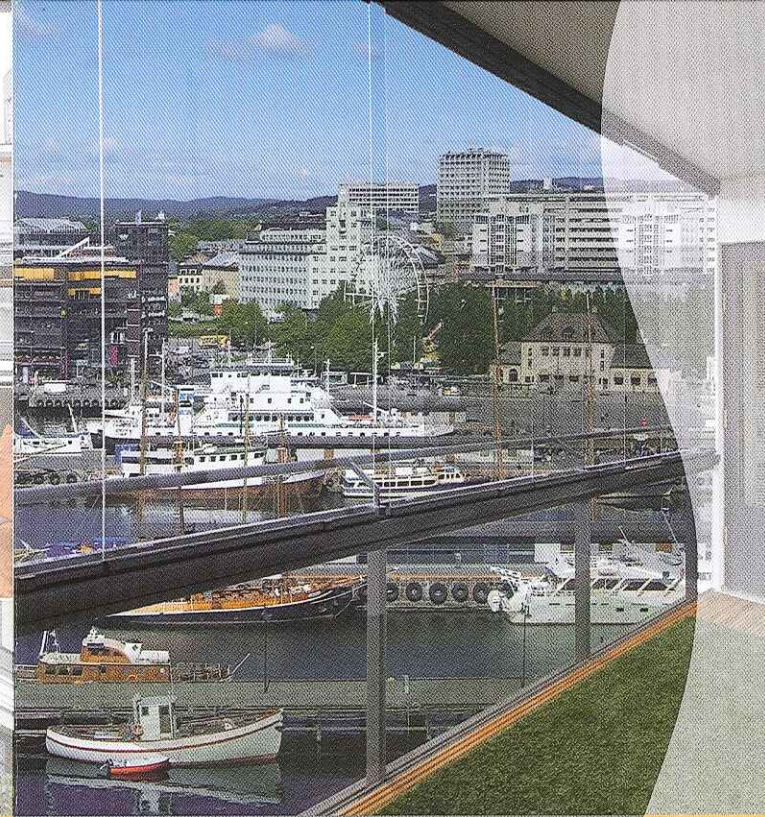

## Indre og ytre skjønnhet

## Gir flere muligheter

Enten det gjelder en restaurant eller et konferanserom tilbyr Lumon et variert utvalg av løsninger. Foldevegger i opptil 3 meters høyde gir mange muligheter for inndeling av rom både innendørs og utendørs.